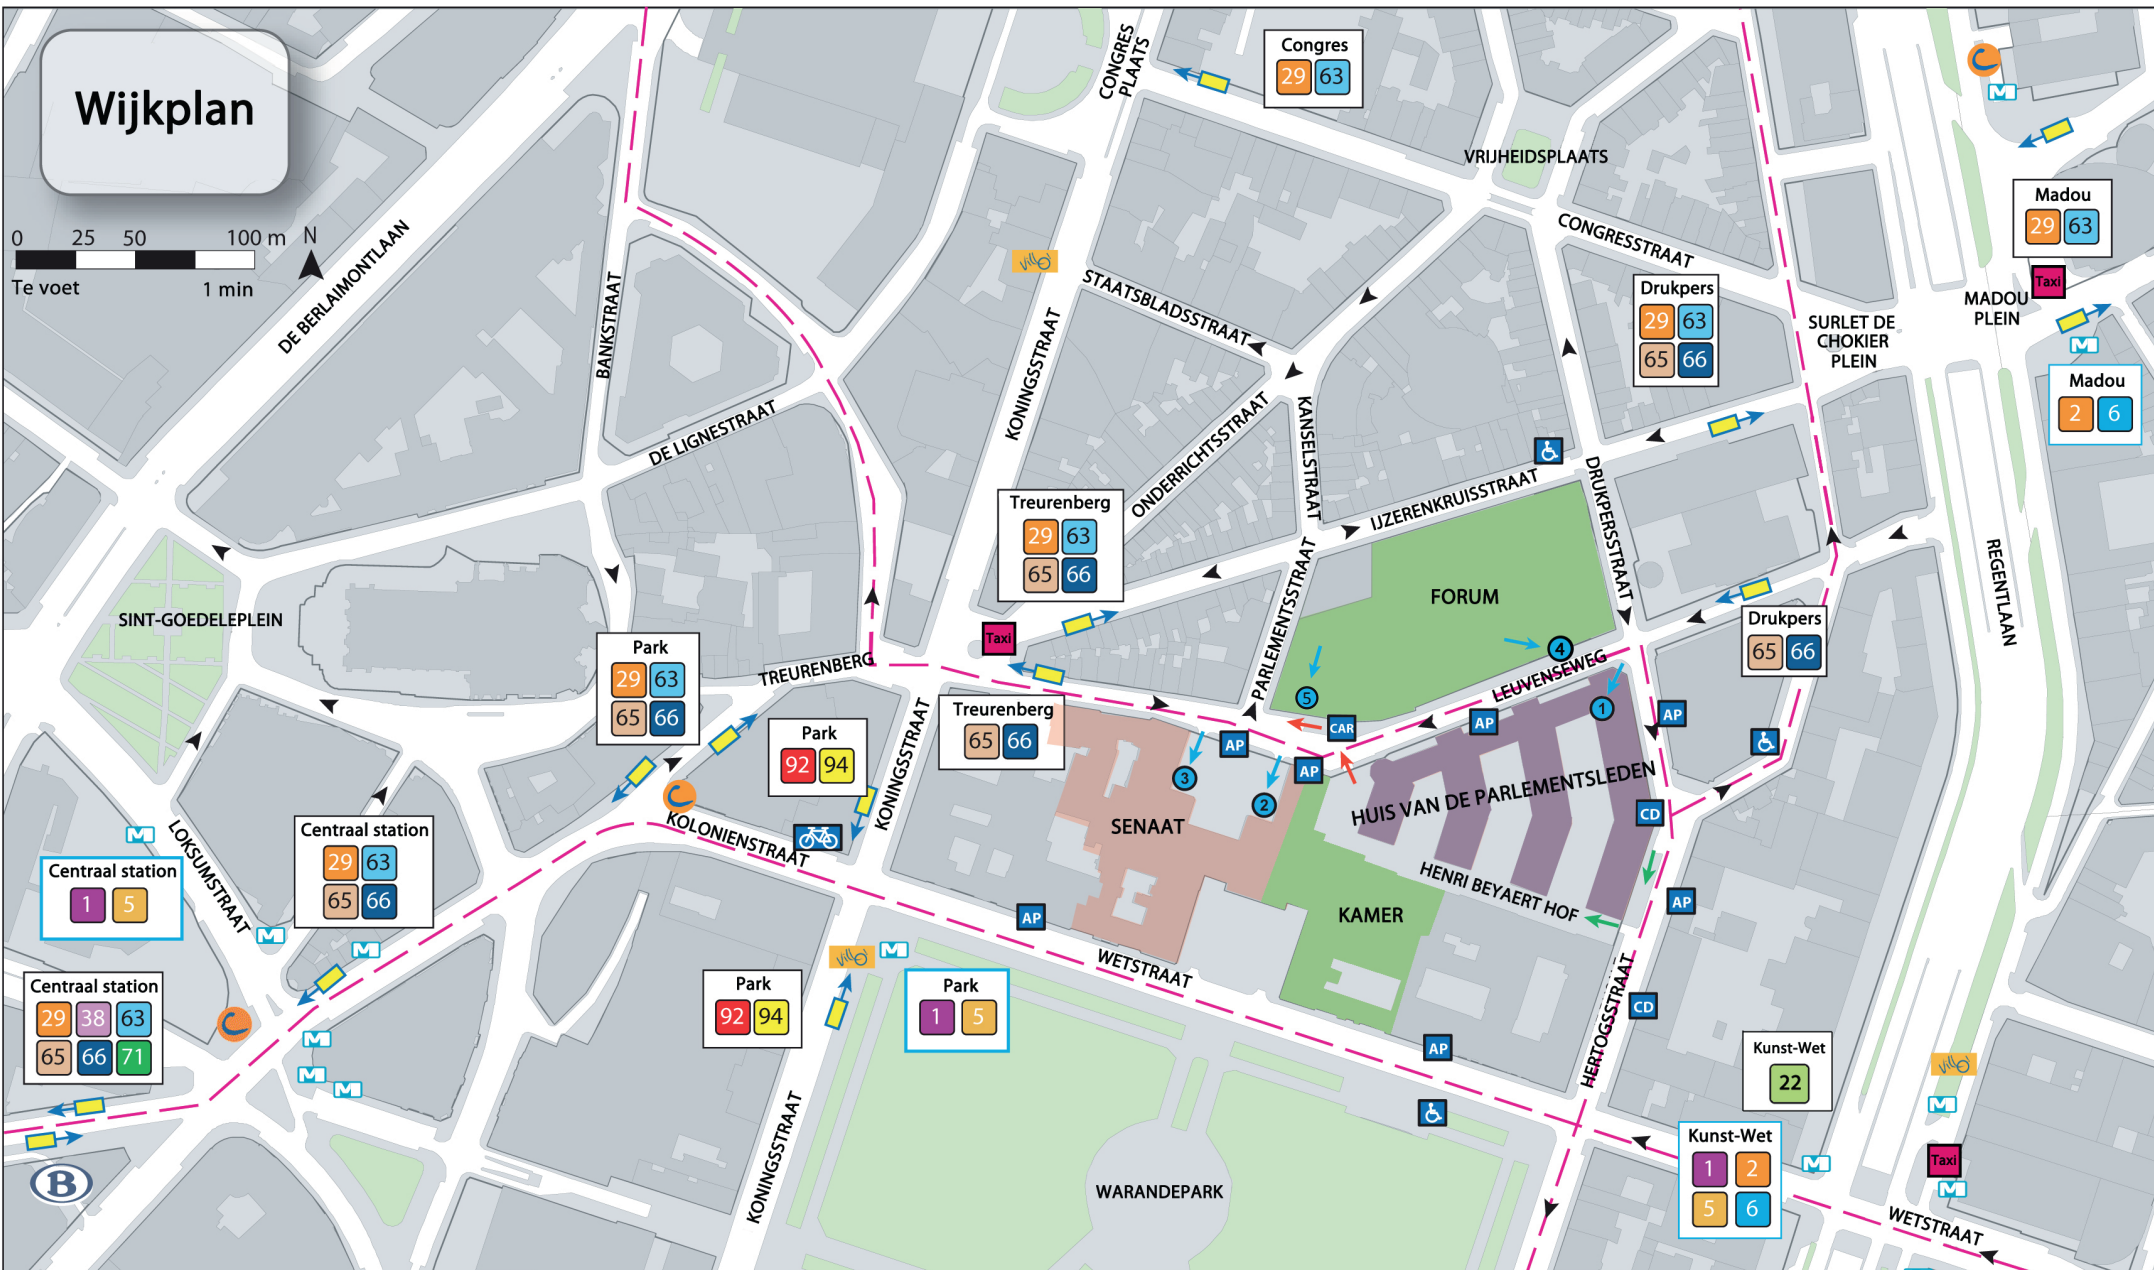

# Wijkplan

**STIB** 070 23 2000  
www.stib.be  
www.mivb.be

**SNCB** 02 528 28 28  
www.sncb.be  
www.nmbs

**TEC** 010 23 53 53  
www.infotec.be

**LIJN** 070 220 200  
www.delijn.be

**Cambio** 02 227 93 02  
www.cambio.be

**Villo** 078 05 11 10  
www.villo.be

Trein / Tram / Bus

- Metro halte
- Bus/tram halte
- NMBS station

Fiets

- Fietsroute
- Fiets parking
- Villo station

Parkeerplaatsen

- Parkeerplaatsen PBM (4)
- Parkeerplaatsen CD (12)
- Parlementaire parkeerplaatsen
- Parkeerplaats Bus (1)
- Cambio
- Taxi

Auto

- Eenrichtingsverkeer
- Inrit
- Uitrit

Voetganger

- Ingang bezoekers HVDP
- Ingang bezoekers Kamer + groepen
- Ingang bezoekers Senaat
- Ingang bezoekers Forum
- Ingang bezoekersgroepen Forum