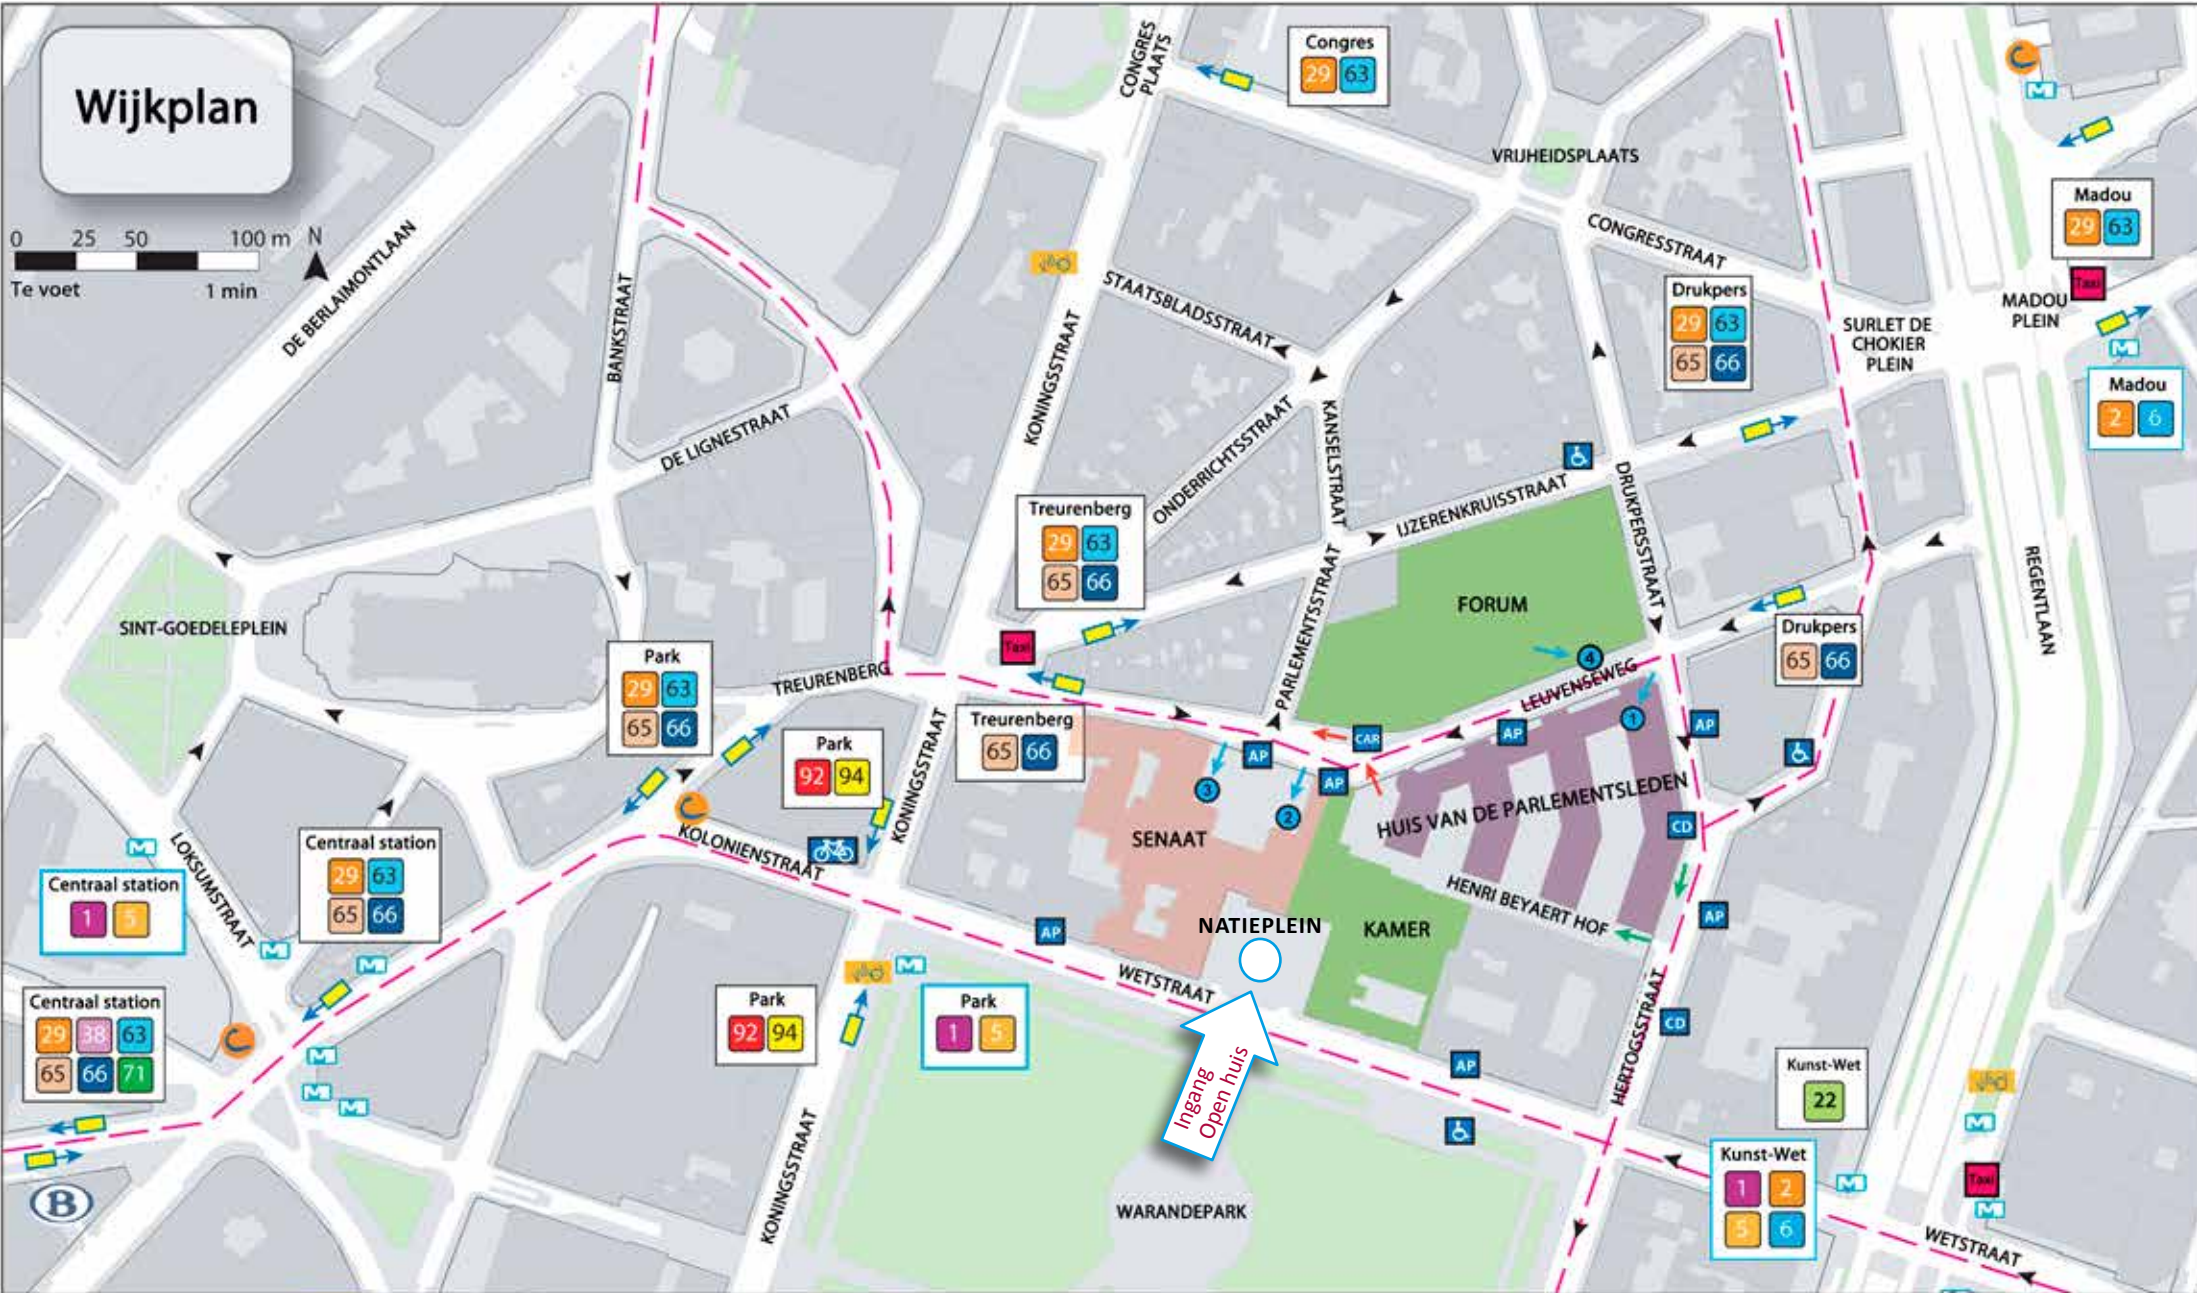

Federaal Parlement
Open huis

21 juli 2013

Van 15.45 tot 21.45 uur
(laatste toegang om 21 uur)

Ingang: Natieplein
(Wetstraat tussen nr. 8 en 10)
1000 Brussel

Wijkplan

	070 23 2000 www.stib.be www.mivb.be		070 220 200 www.delijn.be
	02 528 28 28 www.sncb.be www.nmbs		02 227 93 02 www.cambio.be
	010 23 53 53 www.infotec.be		078 05 11 10 www.villo.be

Trein / Tram / Bus

- Metro halte
- Bus/tram halte
- NMBS station

Fiets

- Fietsroute
- Fiets parking
- Villo station

Parkeerplaatsen

- Parkeerplaatsen PBM (4)
- Parkeerplaatsen CD (12)
- Parlementaire parkeerplaatsen
- Parkeerplaats Bus (1)
- Cambio
- Taxi

Auto

- Eenrichtingsverkeer
- Inrit
- Uitrit

Voetganger

- Ingang Open huis