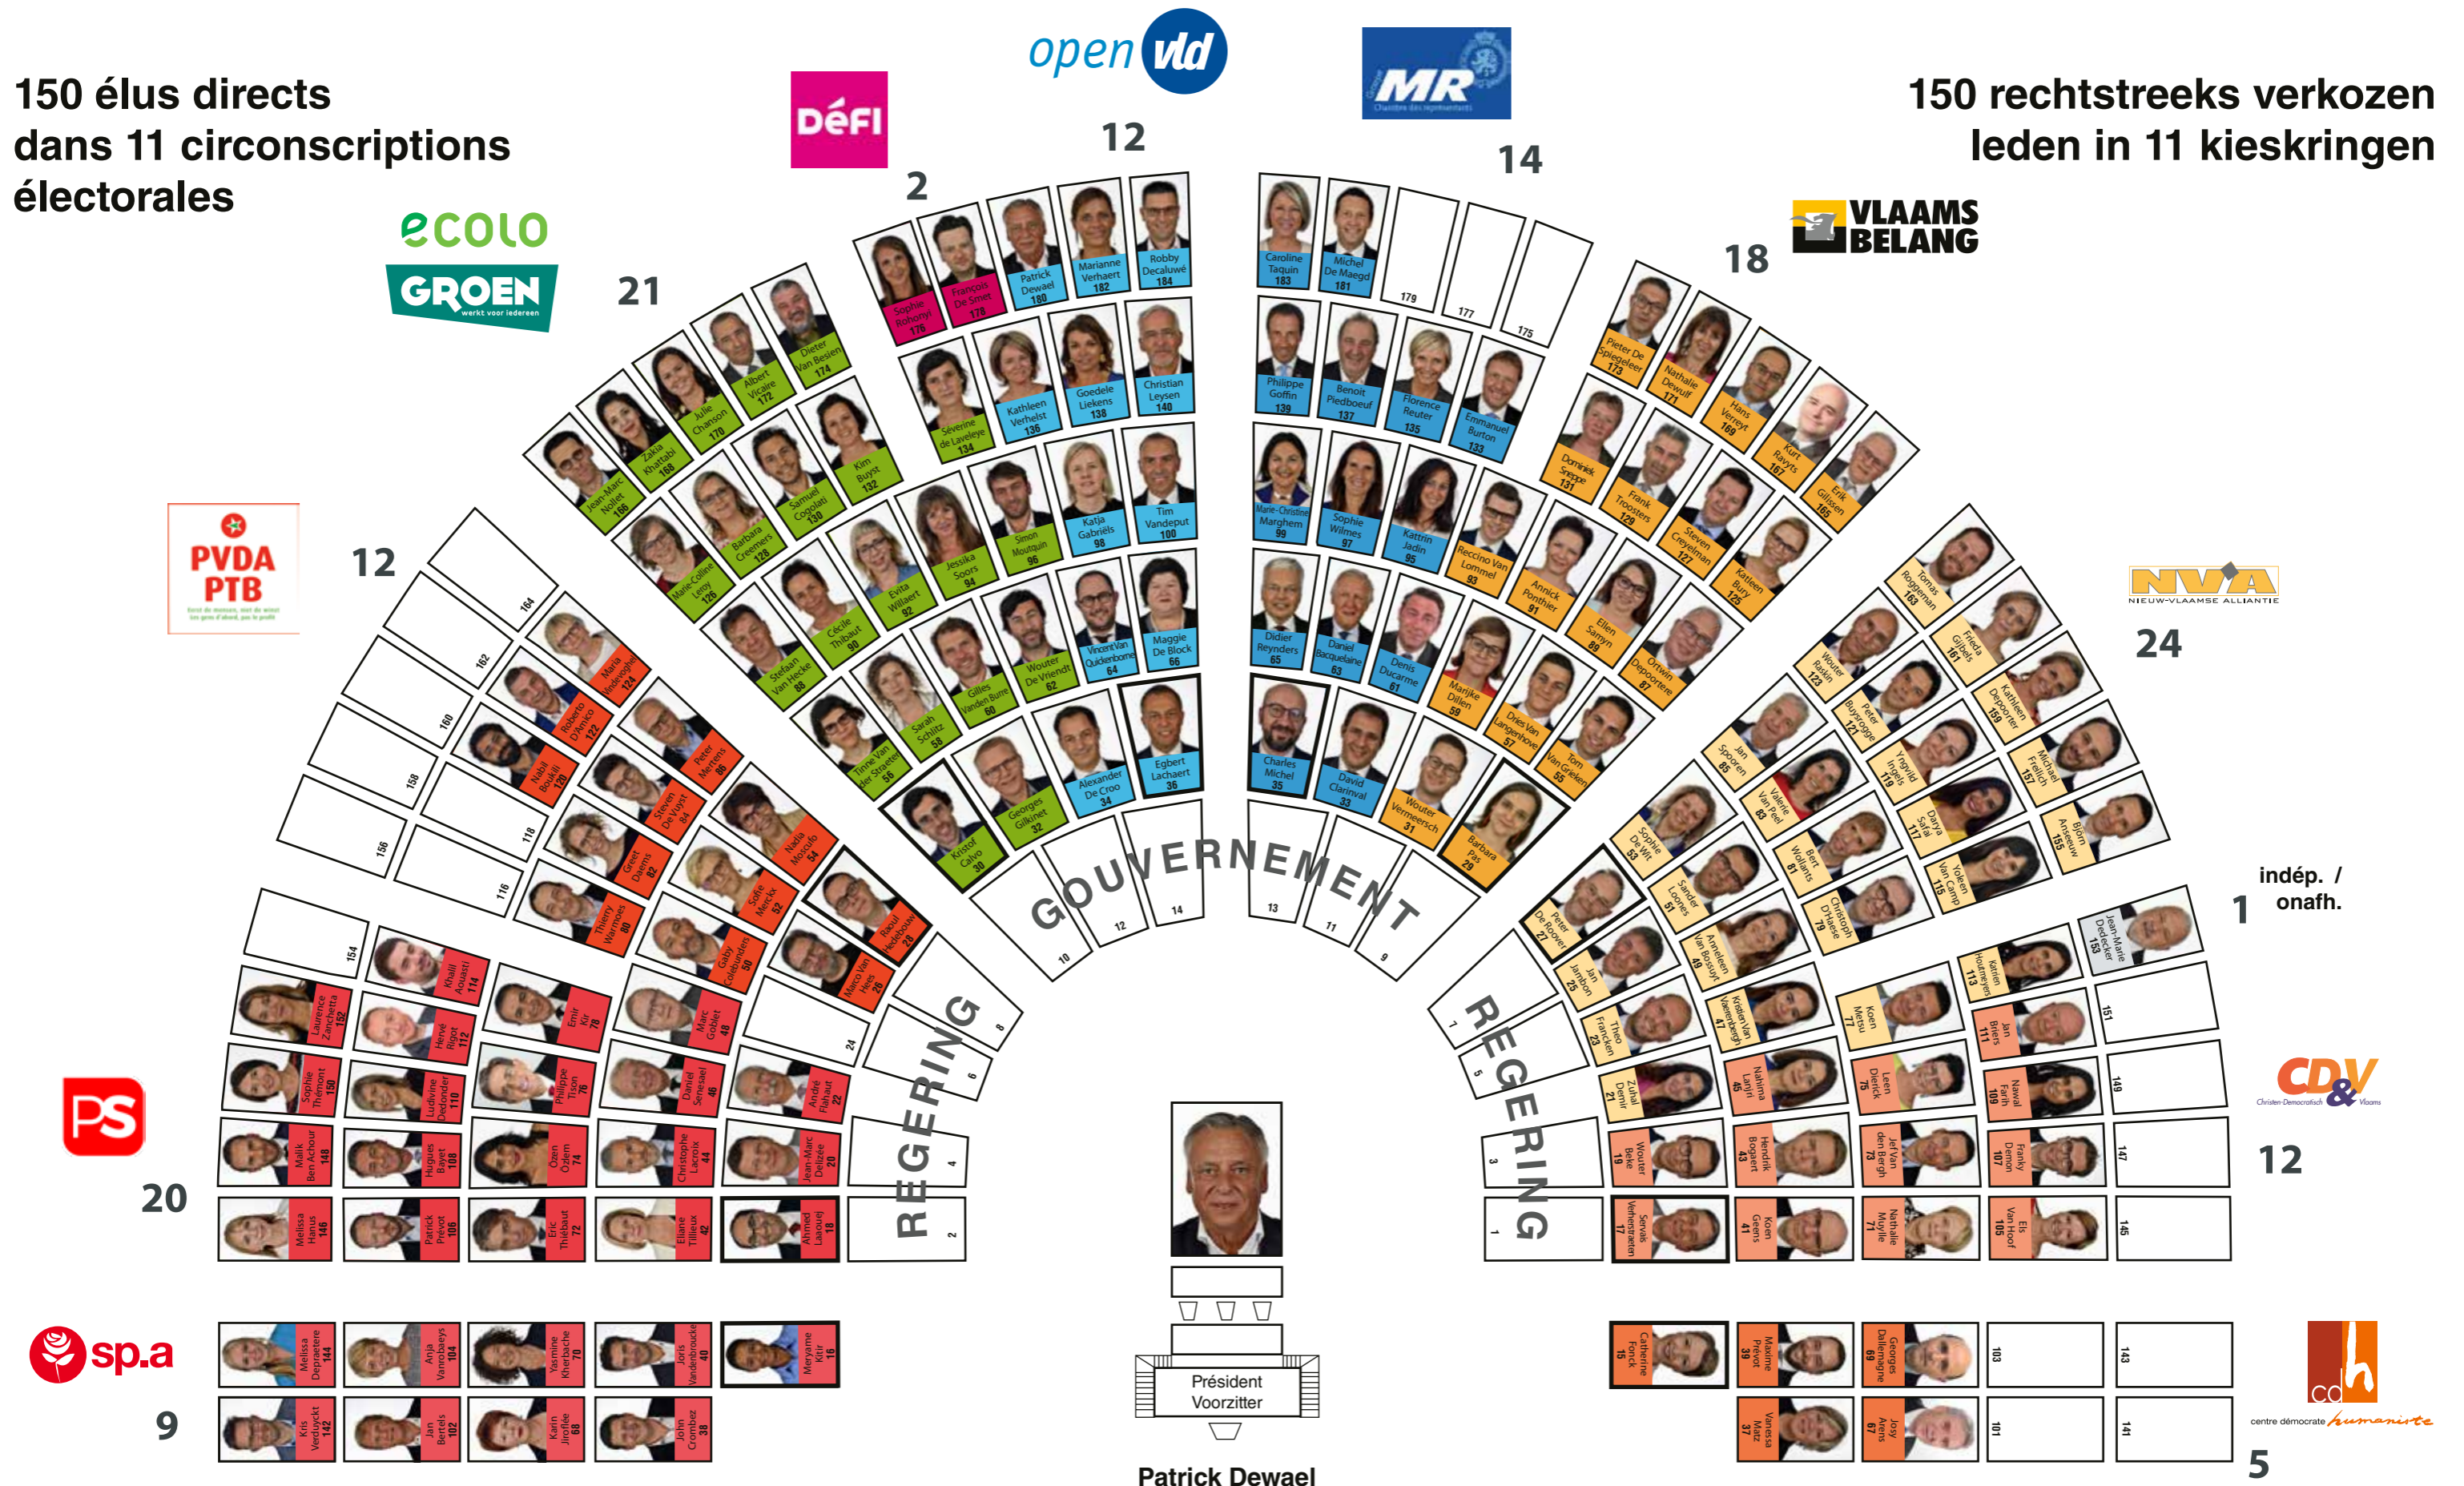

CHAMBRE DES REPRÉSENTANTS

HÉMICYCLE - HALFROND

KAMER VAN VOLKSVERTEGENWOORDIGERS

150 élus directs dans 11 circonscriptions électorales

150 rechtstreeks verkozen leden in 11 kieskringen

Patrick Dewael

19-09-2019